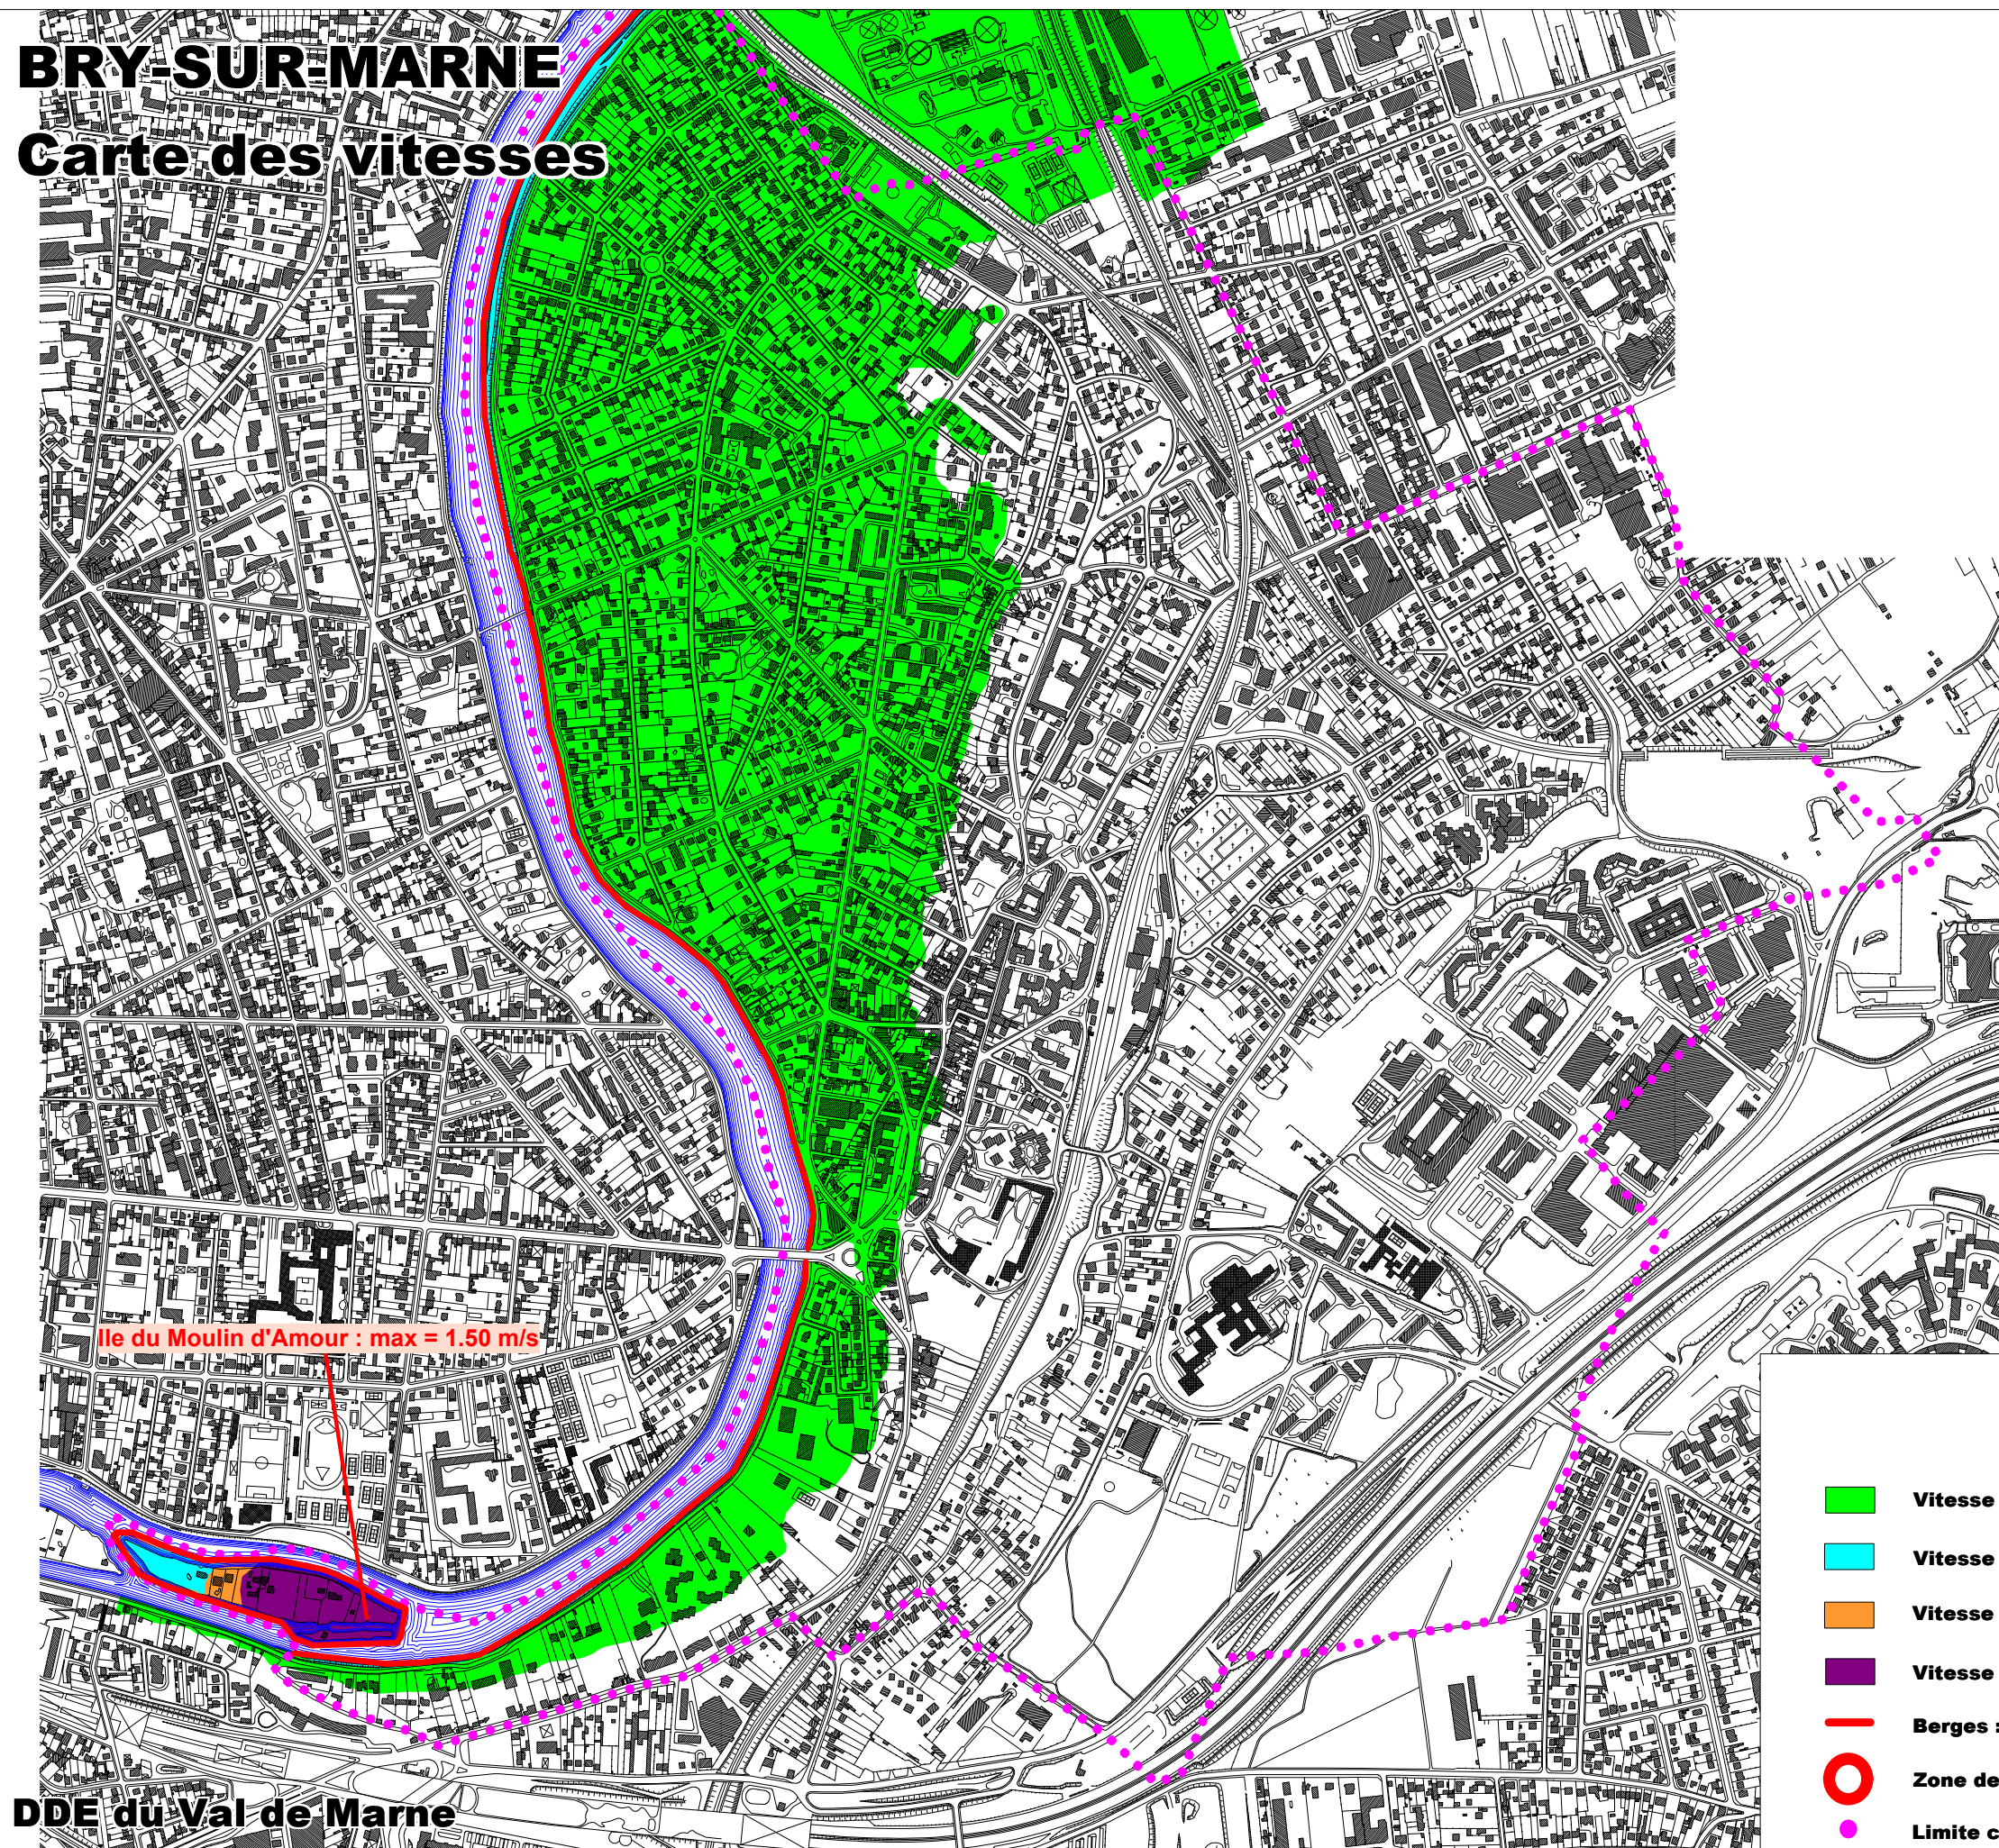

BRY-SUR-MARNE

Carte des vitesses

LEGENDE

-  Vitesse inférieure à 0.2 m/s
-  Vitesse comprise entre 0.2 m/s et 0.5 m/s
-  Vitesse comprise entre 0.5 m/s et 1.0 m/s
-  Vitesse supérieure à 1.0 m/s
-  Berges : zone de transition, vitesses fortes
-  Zone de survitesse
-  Limite communale